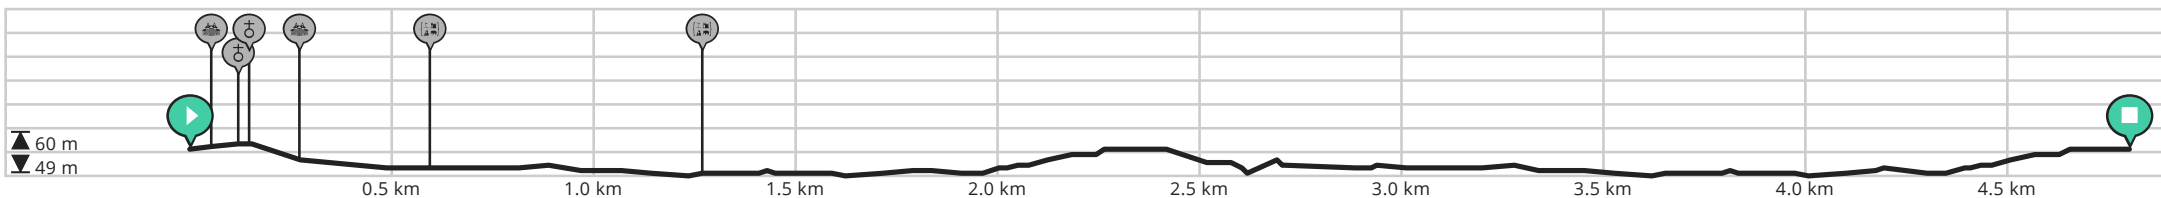

Piacenza 1° FR 2024 2 giri

Da Betto

VISUALIZZA MOBILE

↻ Lunghezza: 4.8 km

↗ Salita: 23 m

📶 Livello di difficoltà: 3/10

📍 Piazza Cittadella 26, 29121 Piacenza, Emilia-Romagna, Italia

📍 Barriera Milano, 29121 Piacenza, Emilia-Romagna, Italia